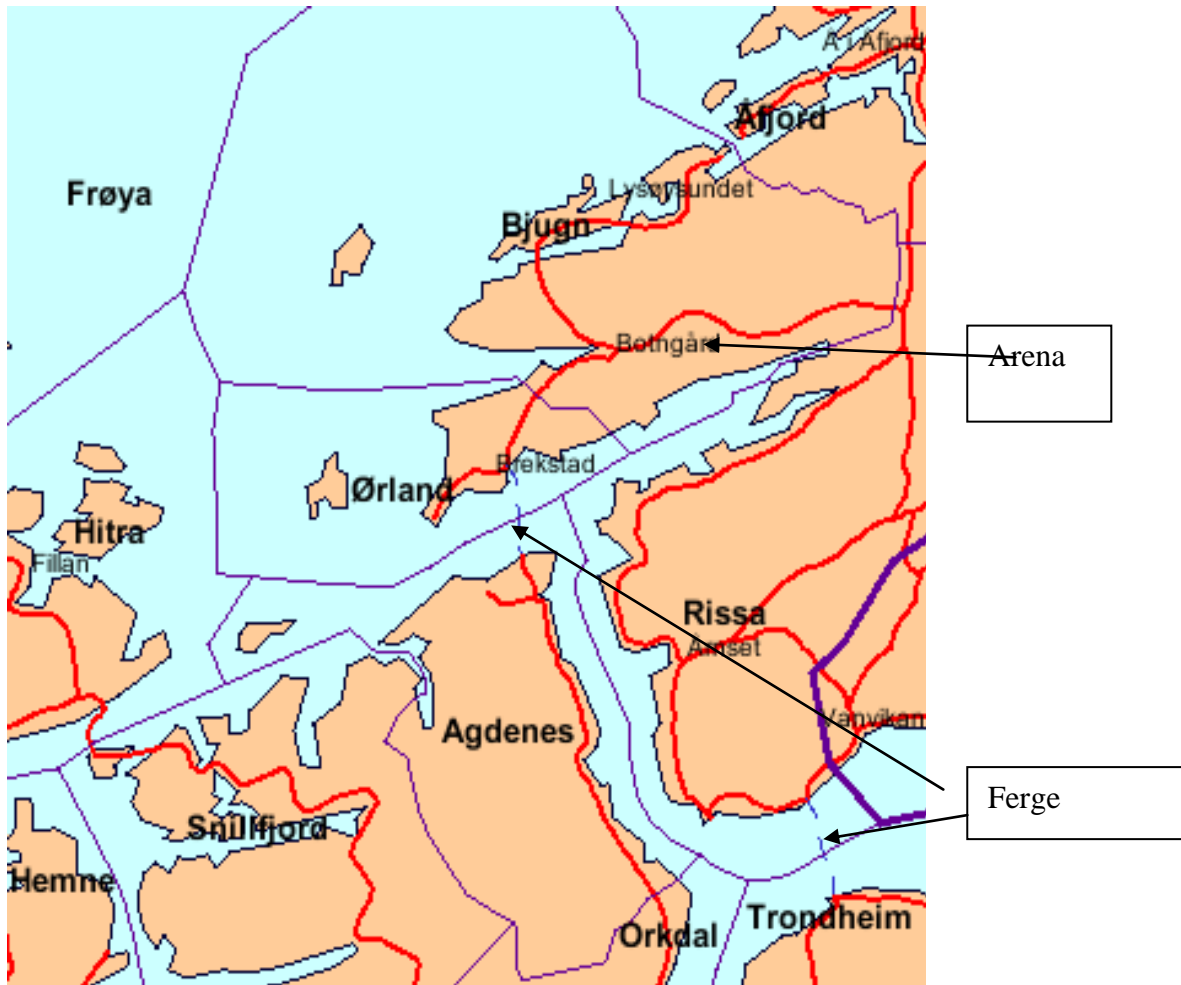

Fergetider:

Flakk – Rørvik (fergerute finnes på www.fosen.no)

Fra Flakk kl 09.35 eller 10.10 og ca 25 minutter overfart + 1 time fra Rørvik og til Litj-Gjølga skianlegg

Valset – Brekstad (fergerute finnes på orland.kommune.no)

Fra Valset kl 10.00 og ca 20 minutters overfart pluss ca 35 minutter kjøring til Litj-Gjølga skianlegg.